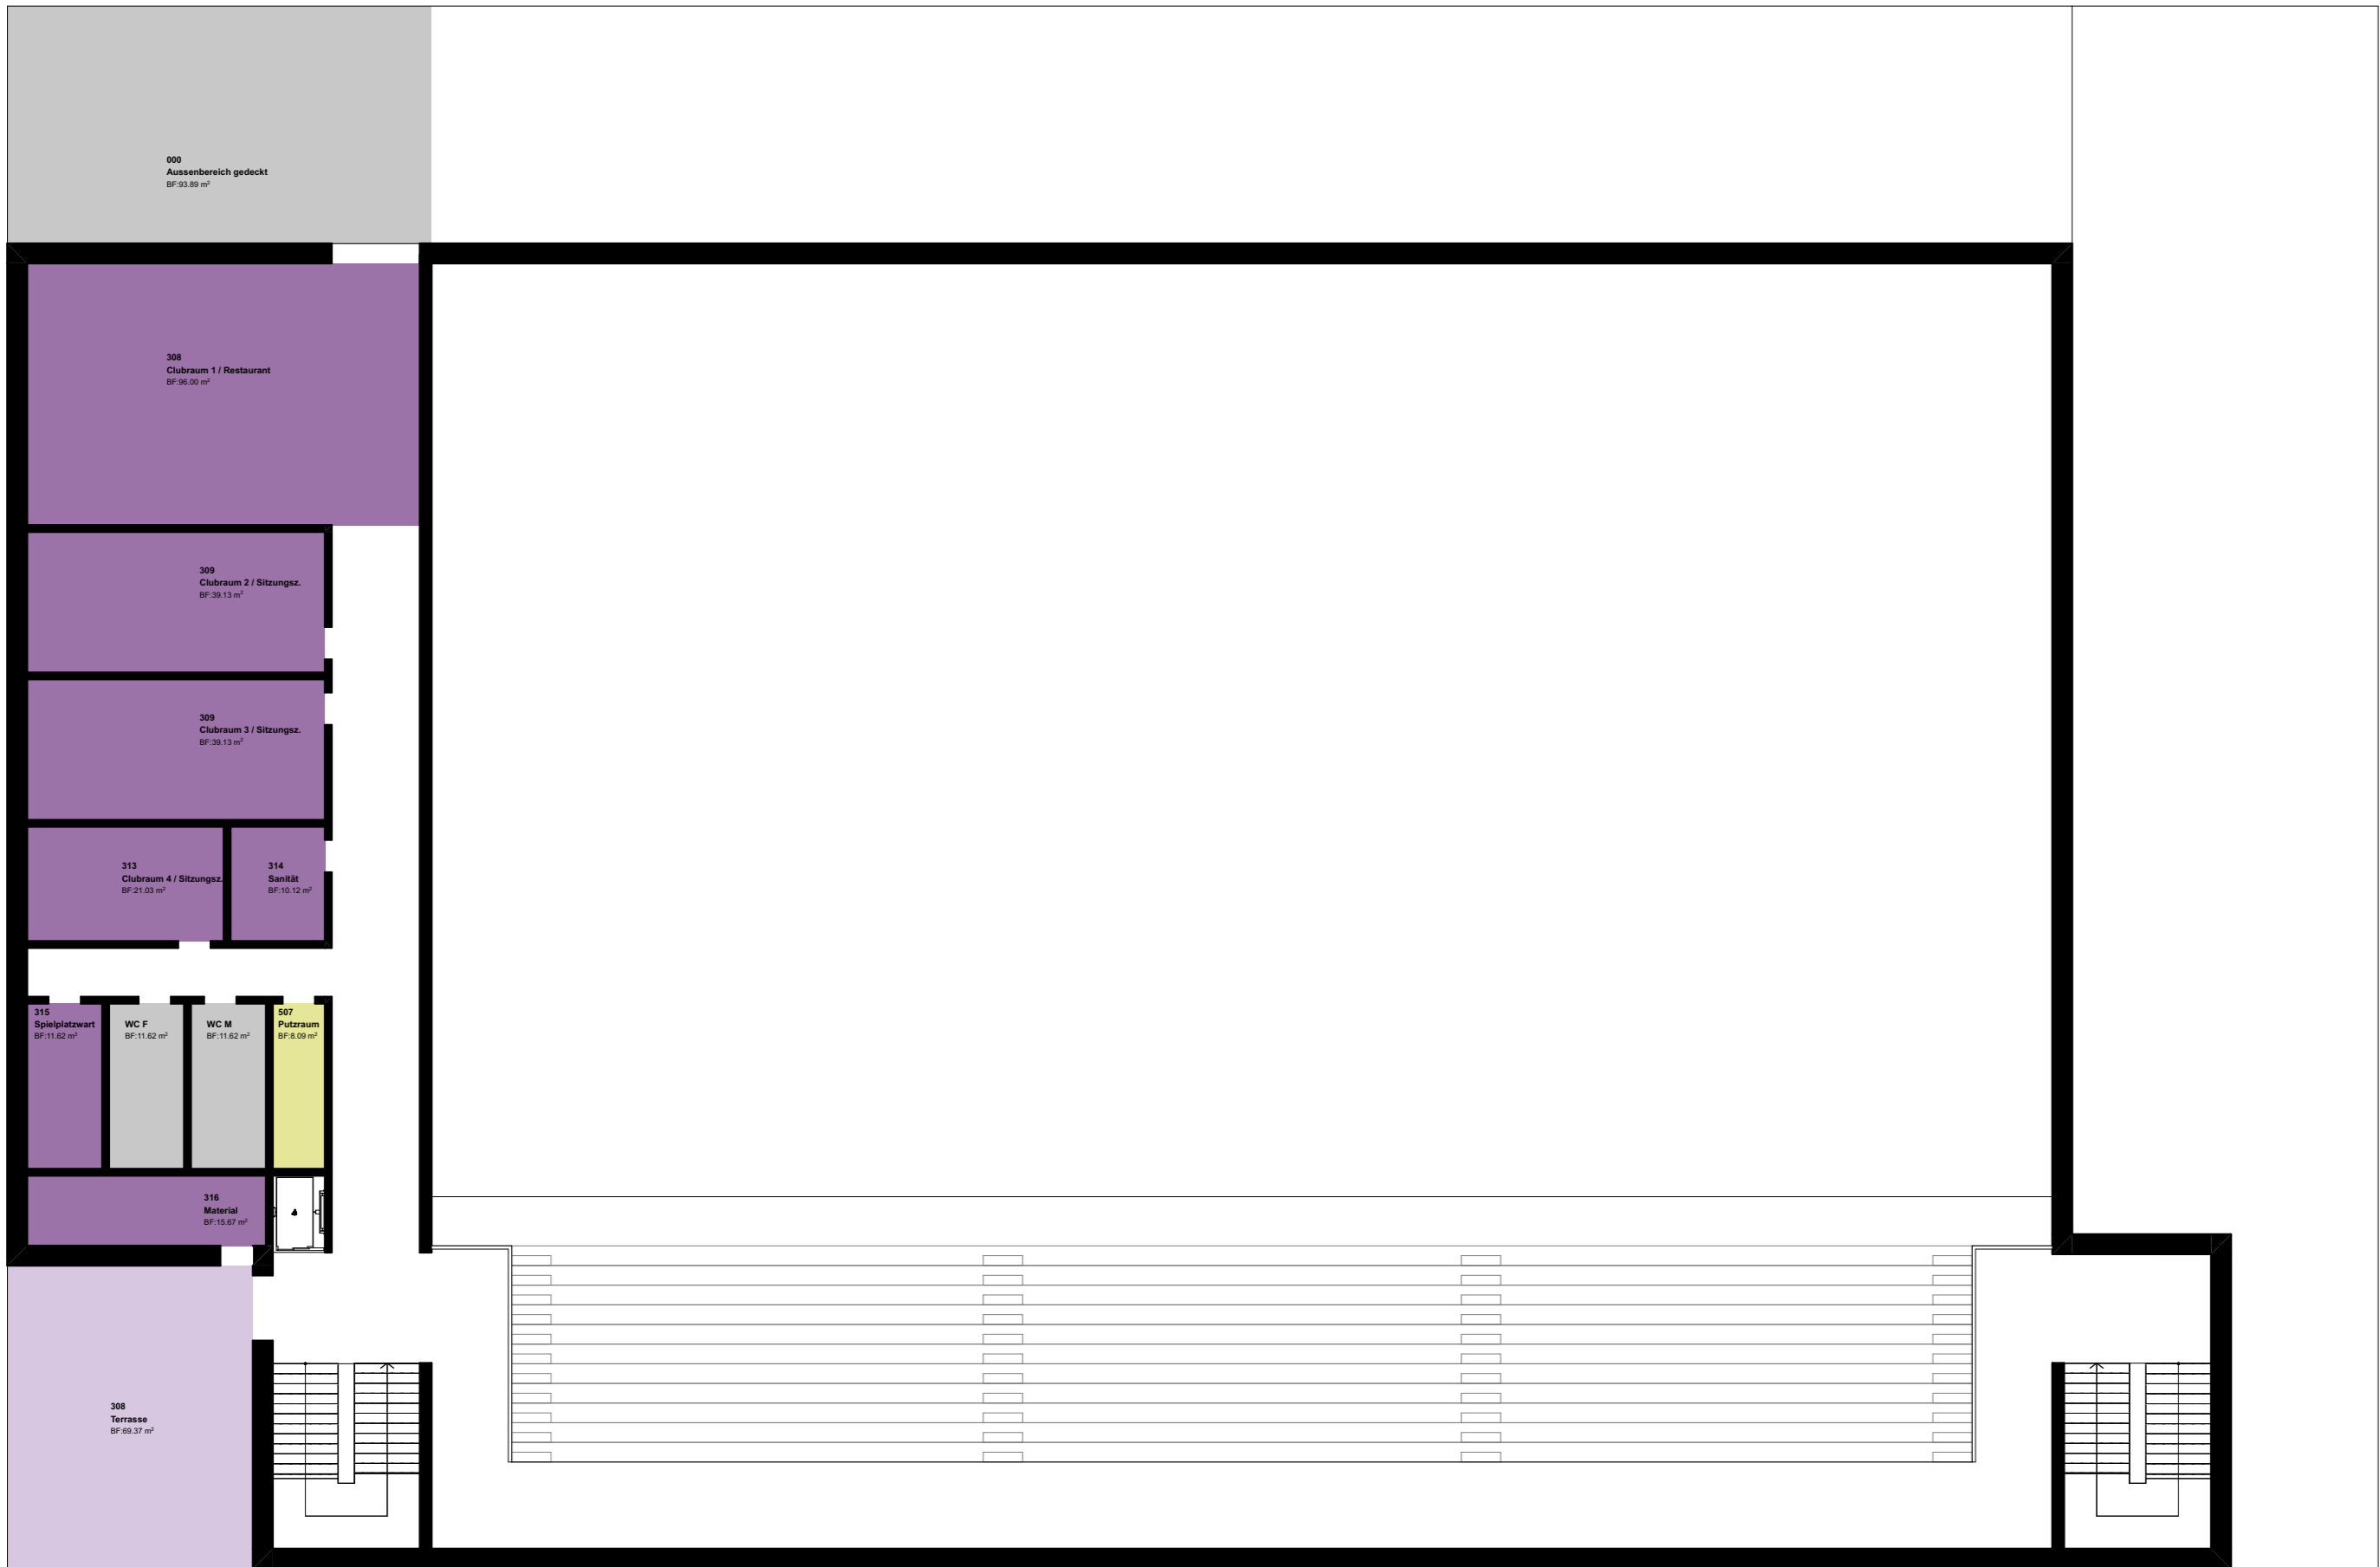

510 Dreifachsporthalle Rossmos, Emmen

Volumenreduktion: 760.00 m<sup>3</sup>  
Längenreduktion: 3.00 m

**Situation**

Mst.: 1:100 | 06.03.2024 | mf | A3

510 Dreifachsporthalle Roosmoss, Emmen

## Grundriss EG

Mst.: 1:100 | 06.03.2024 | mf | A3

510 Dreifachsporthalle Roosmos, Emmen

**Grundriss 1. OG**

Mst.: 1:100 | 06.03.2024 | mf | A3

510 Dreifachsporthalle Roosmoss, Emmen

## Grundriss 2. OG

Mst.: 1:100 | 06.03.2024 | mf | A3