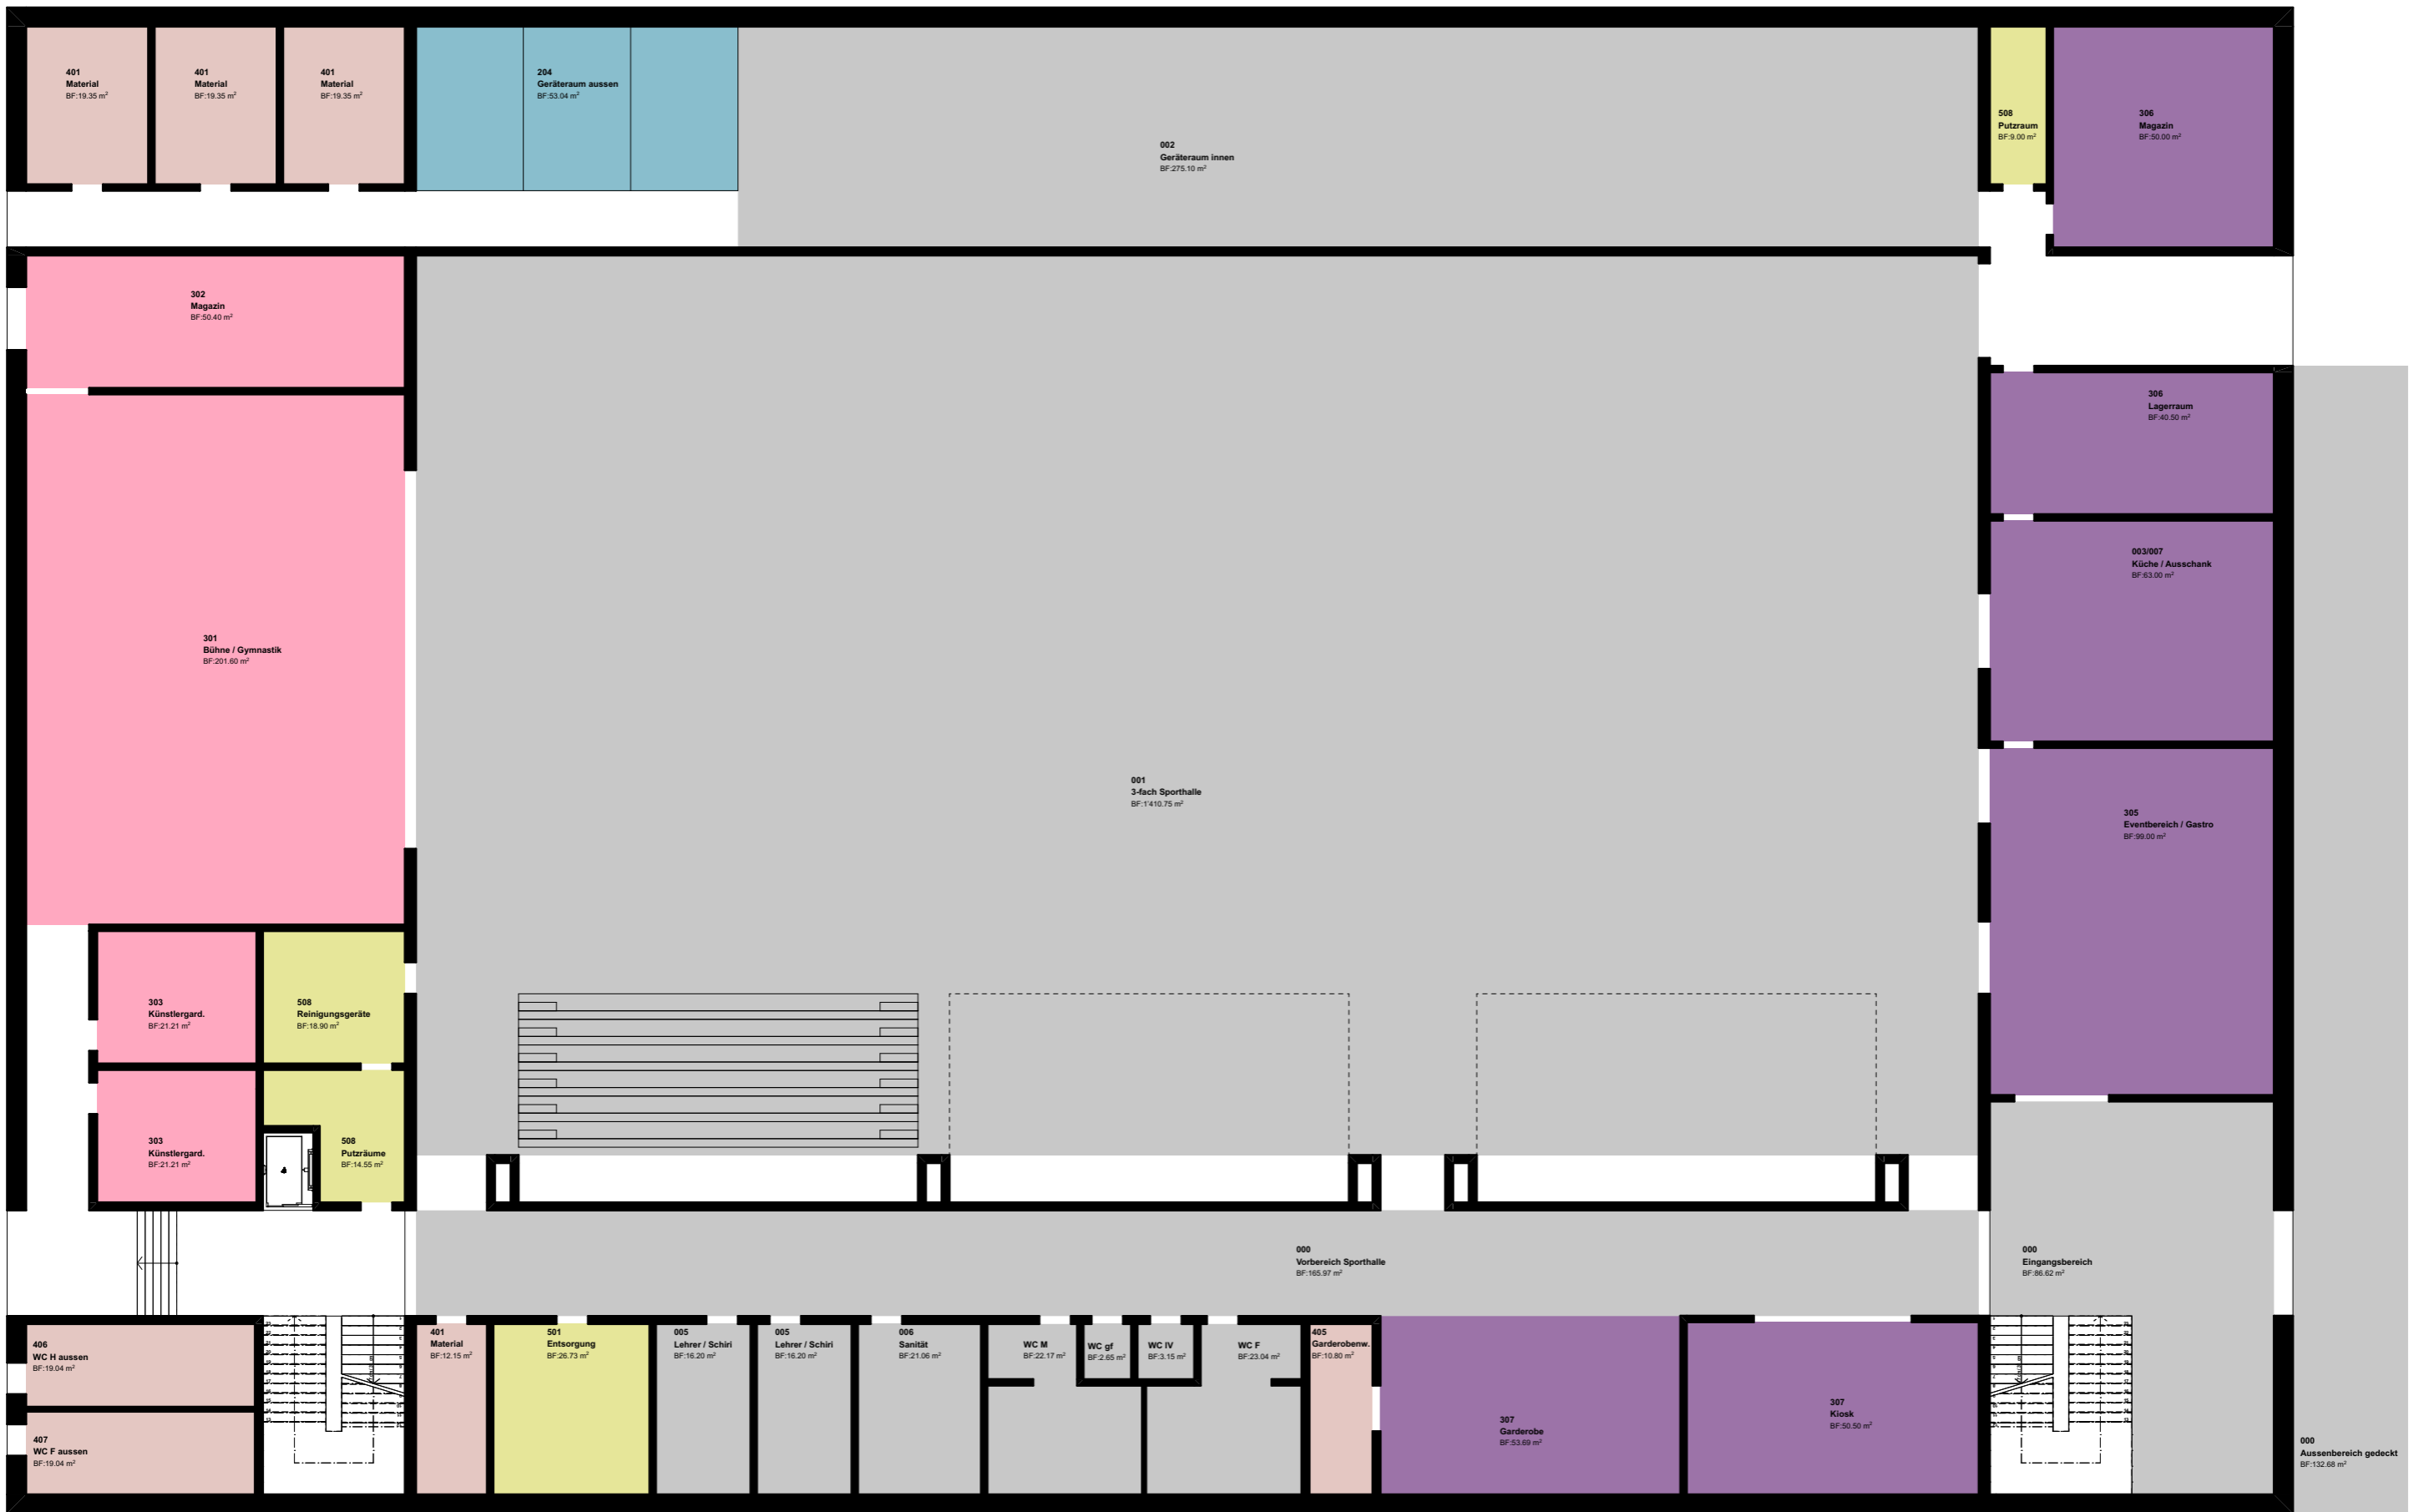

510 Dreifachsporthalle Rossmos, Emmen

Volumenreduktion: 760.00 m<sup>3</sup>  
Längenreduktion: 3.00 m

**Situation**

Mst.: 1:100 | 06.03.2024 | mf | A3

510 Dreifachsporthalle Roosmoss, Emmen

## Grundriss UG

Mst.: 1:100 | 06.03.2024 | mf | A3

510 Dreifachsporthalle Roosmoss, Emmen